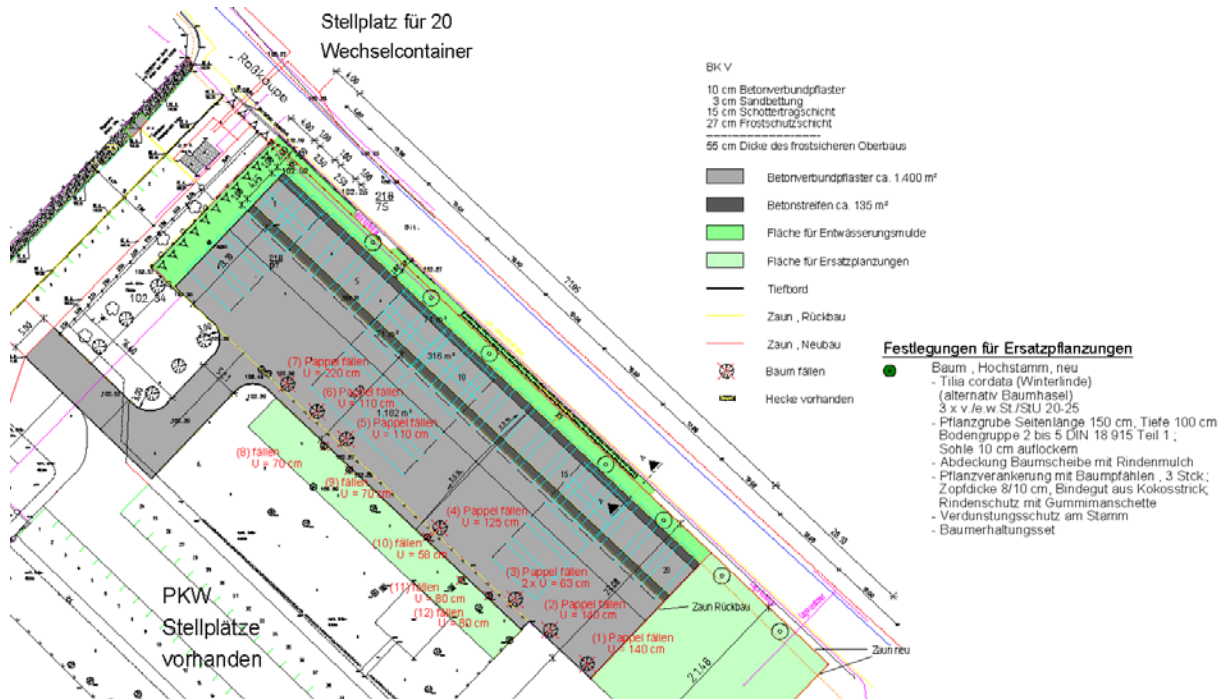

# Tiefbau

## Containerstellplatz NEUE BÜHNE

Zur Aufbewahrung von Kulissen für laufende Stücke sind vorerst vom Theater 14 Container inkl. Fahrzeug gekauft worden. Damit kann unnötiges Be- und Entladen des Theater-Lkw bei Gastspielreisen vermieden werden. Der neue Stellplatz für diese Container ist für eine Kapazität von 20 Stück auf dem Grundstück des Theaters ausgelegt und lässt die Aufstockung in den kommenden Jahren zu.

**Bearbeitungszeitraum:**  
2007

**Bausumme:**  
87.000 EURO

**Auftraggeber:**  
Theater NEUE BÜHNE  
Rathenaustraße 6 – 8  
01968 Senftenberg

Leistungen unseres Büro's: Planung Freianlagen LPh. 1 - 8